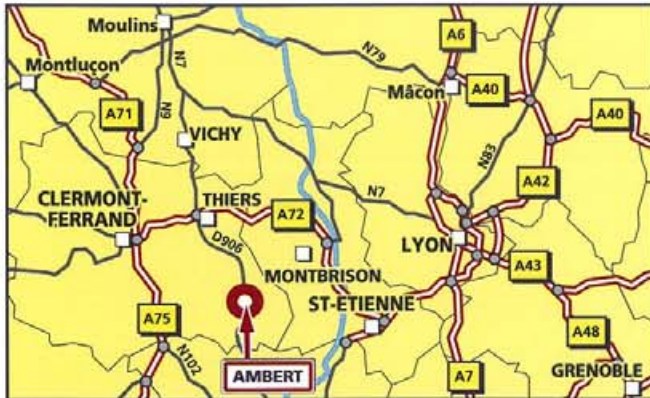

Zone Industrielle

63600 AMBERT - FRANCE

Tél : (33) 04 73 82 32 33

Fax : (33) 04 73 82 36 50

www.omerin.com

e-mail : ift@omerin.com

Depuis SAINT ETIENNE : (A)

Rejoindre l'A72 direction CLERMONT-FERRAND. Emprunter la sortie 7 MONTROND-LES-BAINS/MONTRBRISON puis rejoindre la D8 direction AMBERT par SAINT-ANTHEME par le contournement de MONTRBRISON. Continuer sur la D996 direction AMBERT. À AMBERT, aller toujours tout droit jusqu'au BOULEVARD HENRI IV. Au premier feu, tourner à gauche sur l'AVENUE EMMANUEL-CHABRIER. Au premier rond-point, tourner à droite direction ZONE INDUSTRIELLE (puis voir loupe).

Depuis LE PUY-EN-VELAY : (B)

Rejoindre la N102 puis la D906 direction LA CHAISE-DIEU/AMBERT. À AMBERT, au rond-point tourner à droite direction ZONE INDUSTRIELLE (puis voir loupe).

Depuis CLERMONT-FERRAND : (C)

Rejoindre l'A72 direction SAINT-ETIENNE. Emprunter la sortie 2 THIERS-OUEST/COURPIÈRE puis continuer sur la D906 direction AMBERT en passant par COURPIÈRE et OLLIERGUES. À AMBERT, aller toujours tout droit, passer le premier rond-point, deux feux, toujours tout droit. Au rond-point suivant, tourner à droite direction ZONE INDUSTRIELLE (puis voir loupe).

From LE PUY-EN-VELAY : (B)

Take the N102, then the D906, heading for LA CHAISE-DIEU/AMBERT. At the roundabout in AMBERT turn right for the ZONE INDUSTRIELLE (then see zoom).

From CLERMONT-FERRAND : (C)

Get on the A72 in the direction of SAINT-ETIENNE. Take exit 2 for THIERS-OUEST/COURPIÈRE, and then continue on the D906 towards AMBERT, passing through COURPIÈRE and OLLIERGUES. At AMBERT, continue straight on, go past the first roundabout and two sets of lights. At the next roundabout, turn right in the direction of ZONE INDUSTRIELLE (then see zoom).